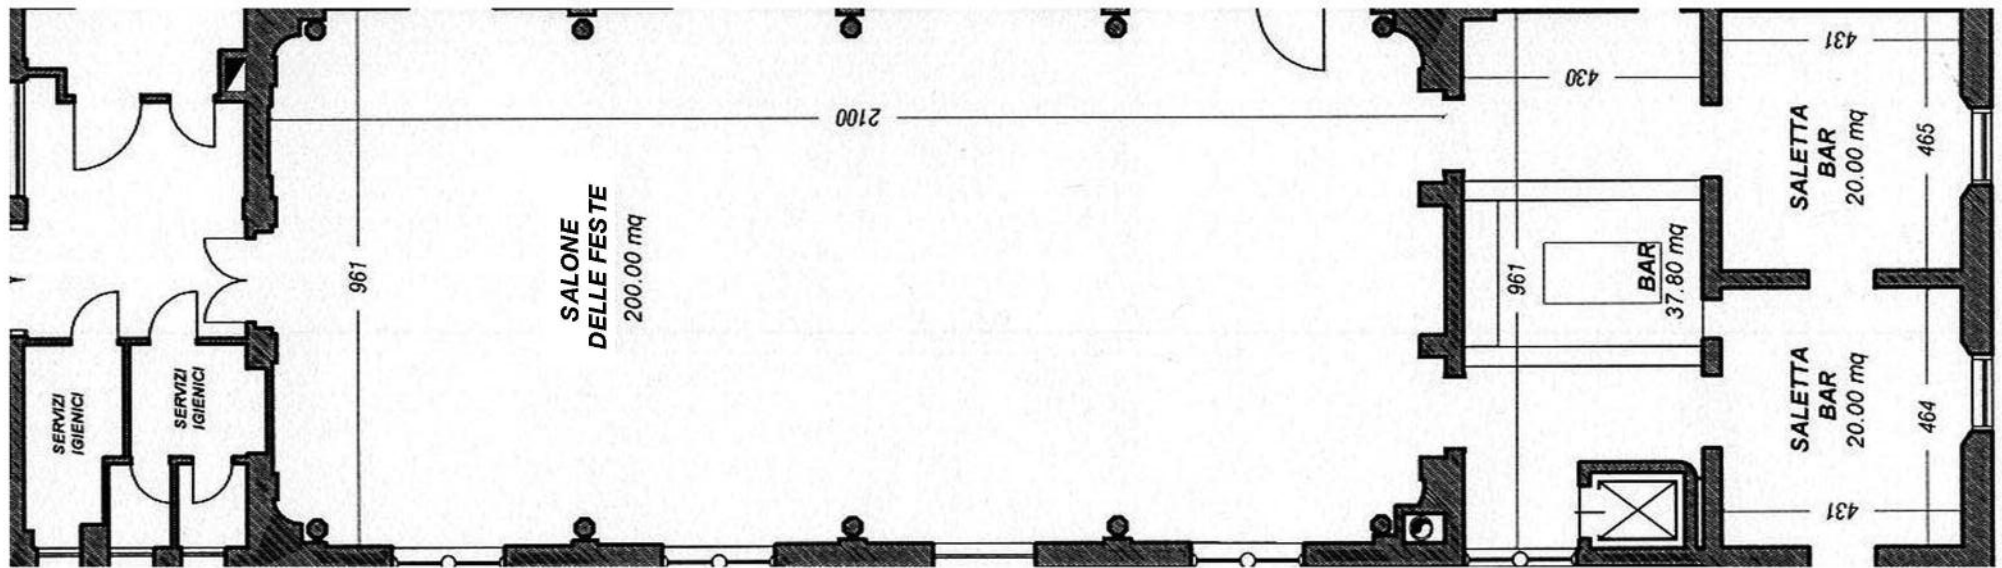

SALONE DELLE FESTE

I Portici Hotel Bologna • Via Indipendenza, 69 • 40121 Bologna • +39 051 4218568 • meeting@iporticihotel.com

iporticihotel.com