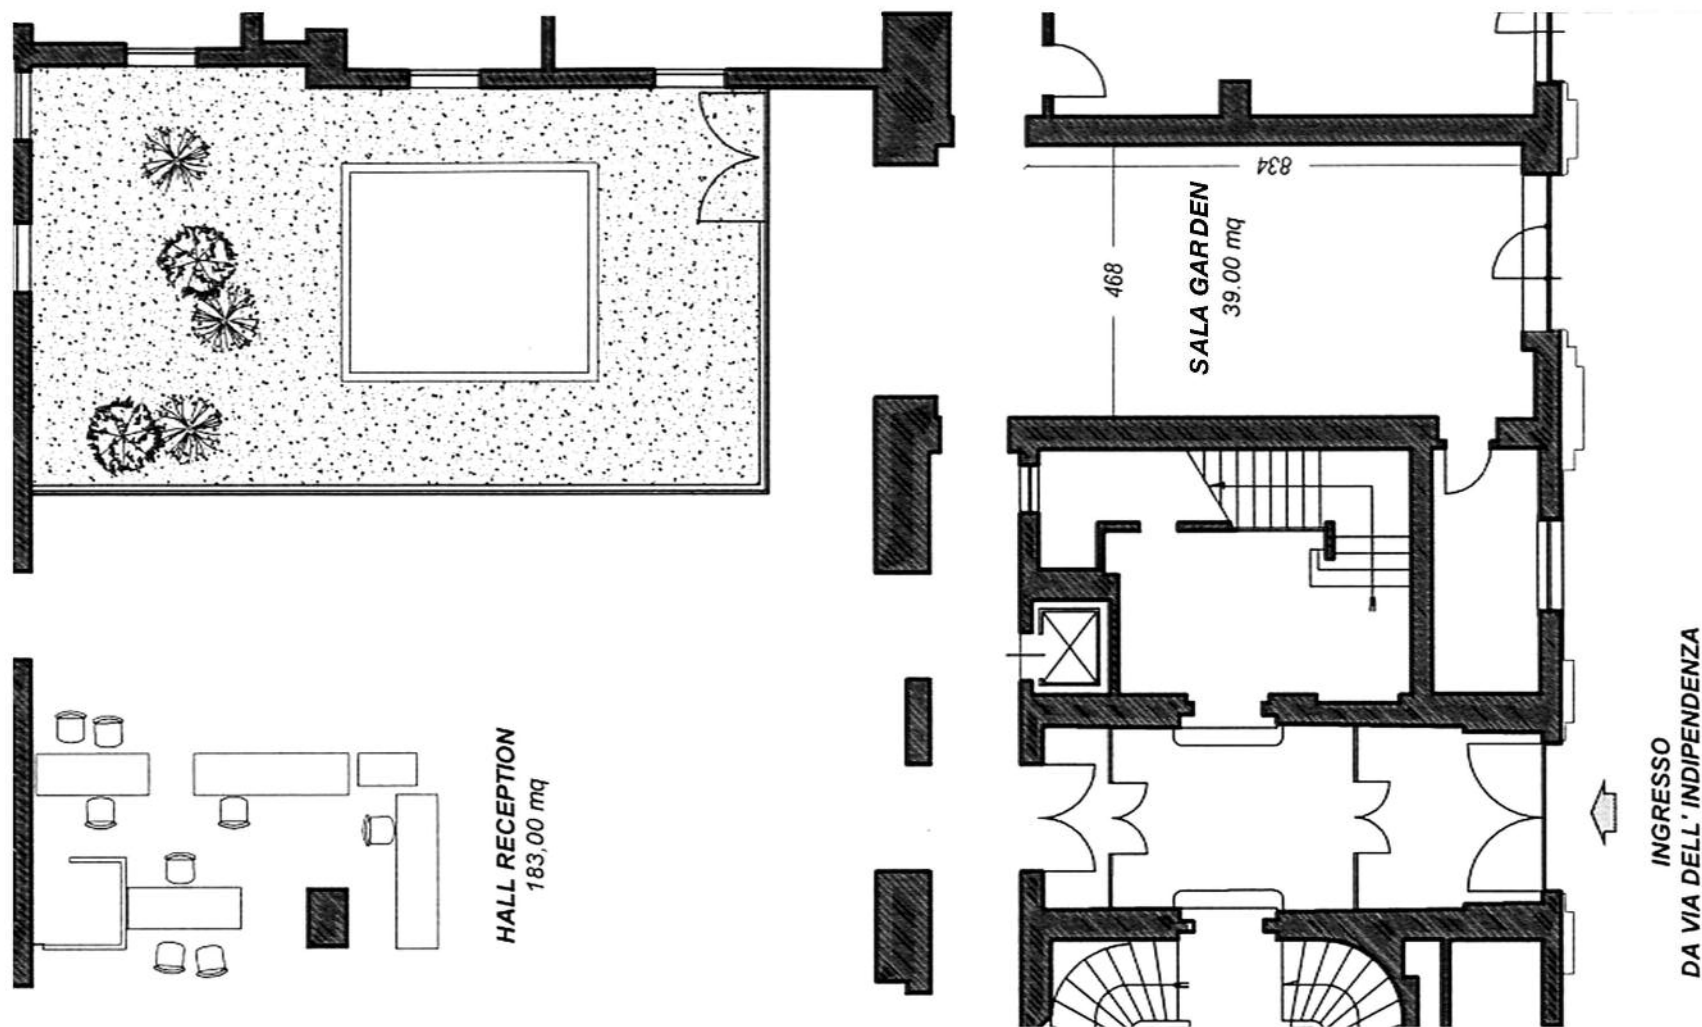

SALA GARDEN

I Portici Hotel Bologna • Via Indipendenza, 69 • 40121 Bologna • +39 051 4218568 • meeting@iporticihotel.com

iporticihotel.com